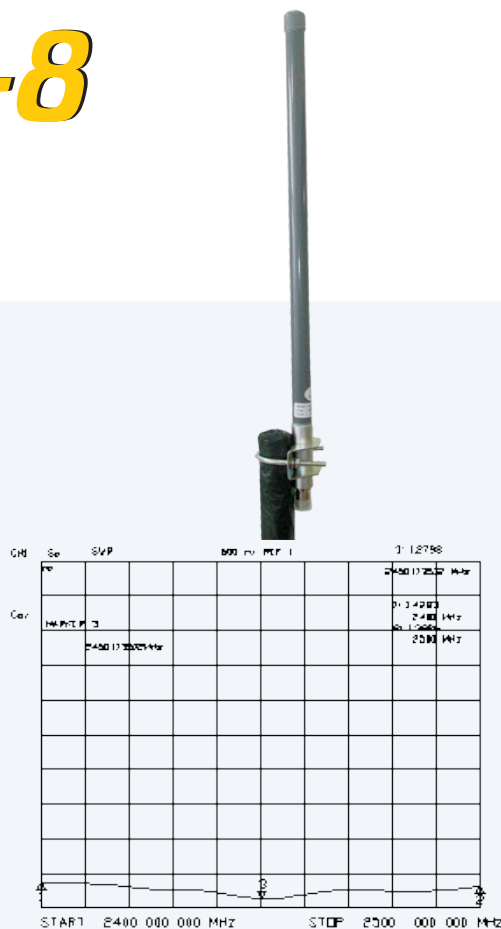

**Produtos AP Router,
praticidade e eficiência
em conexões wireless.**

APR-TQJ-2400-8

Antena Omnidirecional 2,4 GHz - 8 dBi

Especificações APR-TQJ-2400-8

Faixa de Frequência (Mhz): 2400~2500

Ganho (dBi): 8

VSWR(50 Ohm): =1.5

Polarização: Vertical

Impedância(O): 50

Potencia Máxima de Entrada (W): 100

Dimensões(mm): 22X510

Conector: N-Fêmea

Peso (kg): 0.55

Resistência ao Vento: 216 Km/h