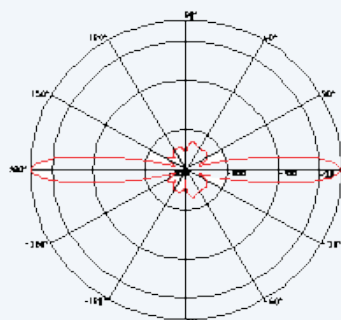

VSWR(50 Ohm): =1.5

Polarização: Vertical

Impedância(O): 50

Potencia Máxima de Entrada (W): 100

Dimensões(mm): 22X510

Conector: N-Fêmea

Peso (kg): 0.55

Resistência ao Vento: 216 Km/h