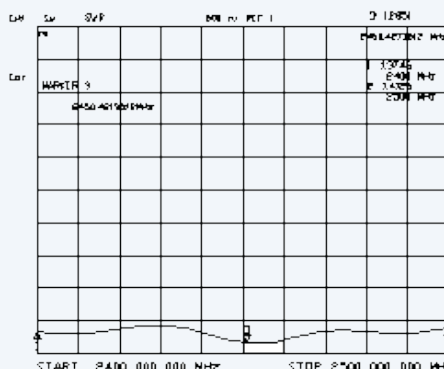

**AP
ROUTER**

www.aprouter.com.br