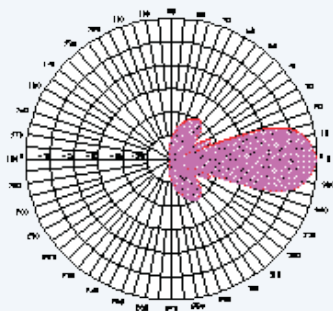

**AP
ROUTER**

www.aprouter.com.br