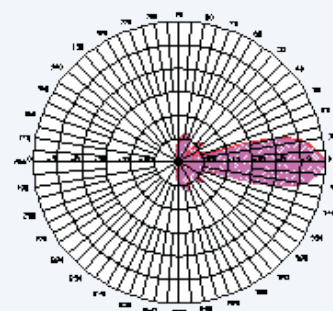

**AP
ROUTER**

www.aprouter.com.br