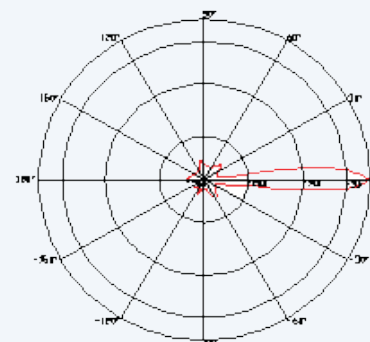

**Relação Fente/Costa (dB): = < 25**

**Potencia Máxima de Entrada (W): 100**

**Diâmetro(mm): 400**

**Conector: N-Fêmea**

**Peso (kg): 1.4**

**Resistência ao Vento: 216 Km/h**

H-Line

V-Line