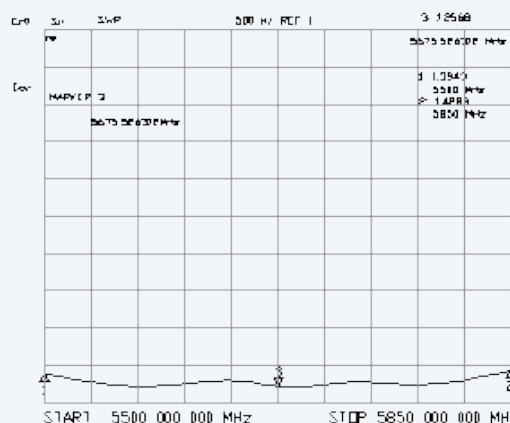

### **Especificações APR-PDJ-PST5800-20-03**

**Faixa de Frequência (Mhz): 5500~5850**

**Ganho (dBi): 20**

**VSWR(50 Ohm): =1.5**

**Polarização: Vertical**

**AZ/EL BW(°): Horizontal 8° / Vertical 6°**

**Impedância(O): 50**

**Relação Fente/Costa (dB): = < 25**

**Potencia Máxima de Entrada (W): 100**

**Diâmetro(mm): 400**

**Conector: N-Fêmea**

**Peso (kg): 1.4**

**Resistência ao Vento: 216 Km/h**

H-Line

V-Line