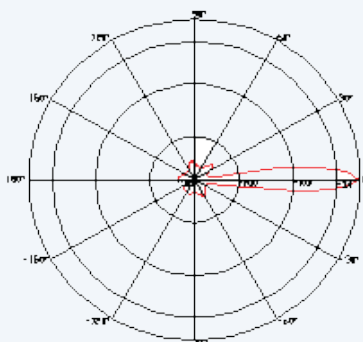

**Relação Fente/Costa (dB): = < 25**

**Potencia Máxima de Entrada (W): 100**

**Diâmetro(mm): 400**

**Conector: N-Fêmea**

**Peso (kg): 1.4**

**Resistência ao Vento: 216 Km/h**

H-Line

V-Line