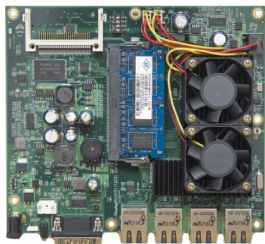

## **RB1000**

O coração deste dispositivo é um novo estado do processador PowerPC de rede que faz o RB1000 mais rápido que qualquer outro produto MikroTik.

Nossos testes demonstraram que ele pode operar em taxas de transferência de 400000pps ou 3.2Gbps full duplex.

Dois slots para CompactFlash e cache webproxy, backups de configuração do banco de dados, gerenciador de usuários e o servidor Dude também está presente.

RB1000 inclui RouterOS - o sistema operacional que o torna em um altamente poderoso e sofisticado roteador / firewall / gerenciador de banda.

O poder do RouterOS e a incomparável RouterBOARD combinados, trazem a você o mais rápido roteador MikroTik.

Fornecemos o mesmo, já com o gabinete ilustrado ao lado e fonte de alimentação.

CPU	PPC8547 1333MHz network processor
Memory	SODIMM DDR Slot, 512MB installed
Boot loader	RouterBOOT, 1Mbit Flash chip
Data storage	Onboard NAND memory chip
Ethernet	Four 10/100/1000 Mbit/s Gigabit Ethernet with Auto-MDI/X
miniPCI	none
Compact Flash	Two CompactFlash slot (TrueIDE Microdrive supported)
Serial port	One DB9 RS232C asynchronous serial port
Beeper	Present
Power options	Power jack: 12V DC (includes power supply)
Fan	Dual fan with failover support
Case	Desktop case included
Dimensions	14 cm x 16 cm
Operating System	MikroTik RouterOS v3, LEVEL6 license